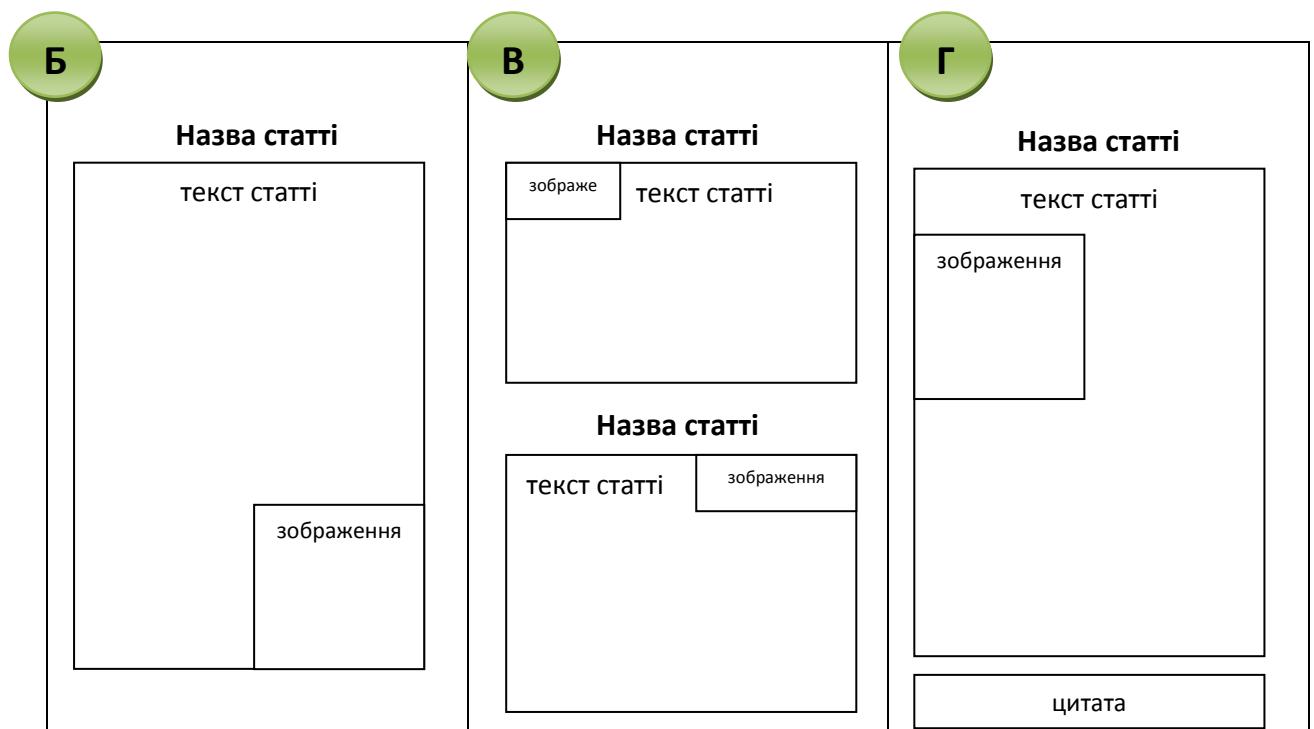

**Сторінка 1**

**Сторінка 2**

**Заголовки:** однакові за стилем, розміром та кольором шрифту

**Текст статей:** шрифт – без насічок, розмір – 12, колір – чорний, вирівнювання – по ширині, інтервал – одинарний

**Зображення:** бажано однакового стилю (рамка, розмір)